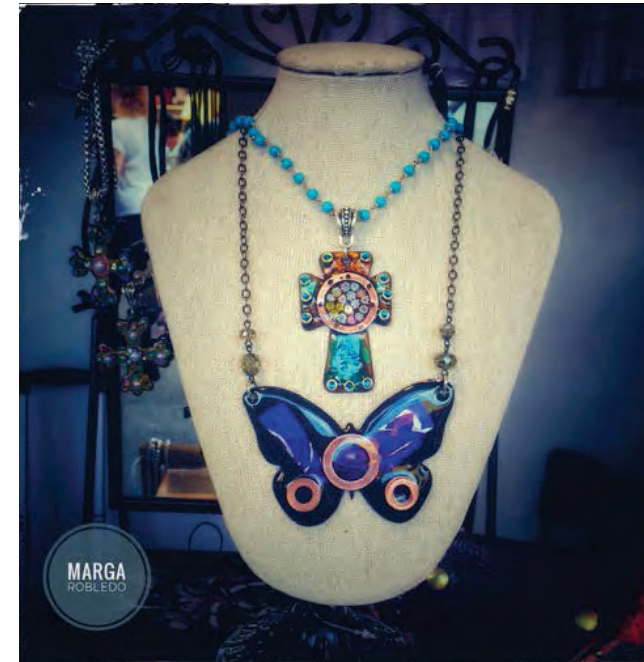

MARGA ROBLEDO

LUIS ROBLEDO GONZÁLEZ

Dirección:
Villa Margarita s/n - Villacondide
33796 COAÑA

Contacto:
660 212 287
margarobledo@live.com